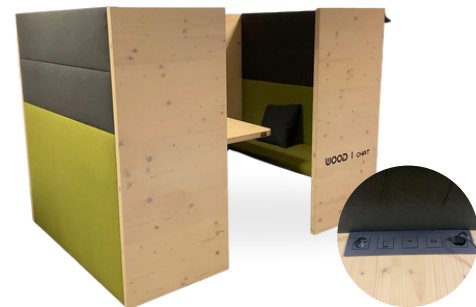

Alcôve bleue ou verte en bois
Wood Modèle : Chat

ACC083 ET 084

État : Très bon

1200,00 € HT

Prix neuf constaté : 5000€HT