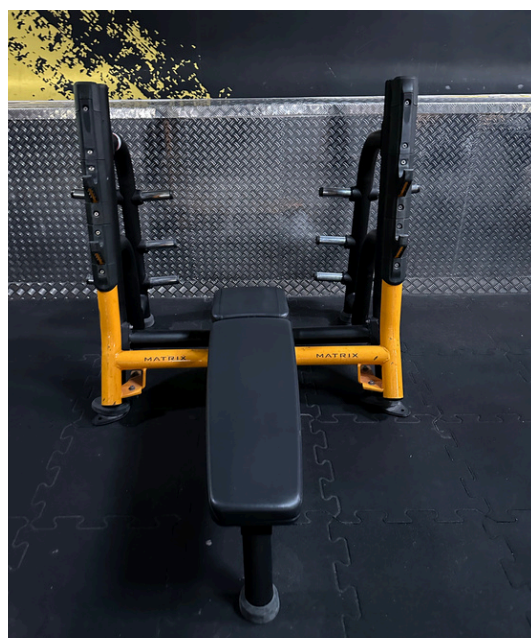

FORCE

BUROWAYS

FORCE

Titre : BENCH PRESS A678

Réf : SPO109   **État :** Très bon

Prix : 900€ HT   **Qté :** 2

Caractéristiques :

10 cornes de stockage de poids

Dimensions : 173 x 168 x 130 cm

[Lien](#)   *Prix neuf constaté : 4 080€HT*