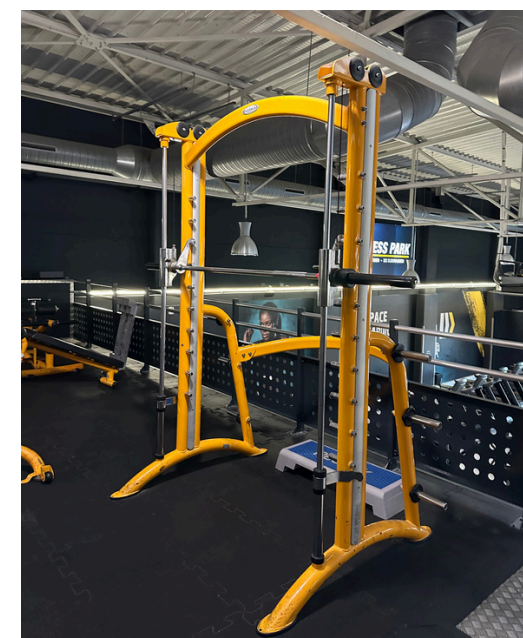

Dimensions : 250cm

[Lien](#) *Prix neuf constaté : 450€HT*

Titre : BARRE GUIDÉE SMITH MACHINE PL62

Réf : SPO120 **État :** Très bon

Prix : 1 500€ HT **Qté :** 1

Caractéristiques :

Chemin de mouvement à 90degré et 6 cornes de stockage de poids