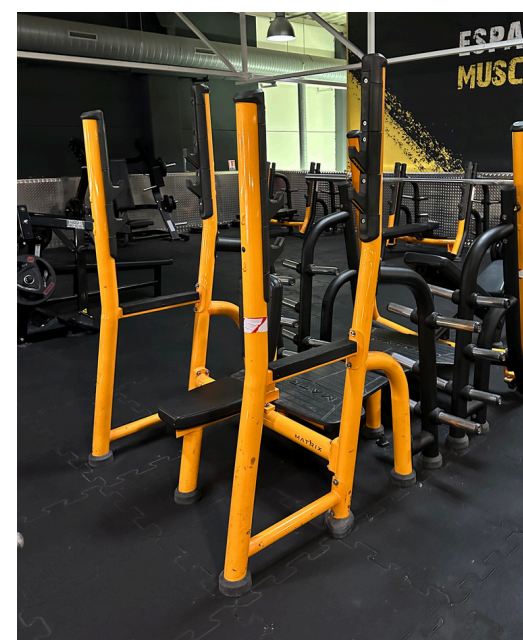

Titre : DV MILITAIRE A45

Réf : SPO112   **État :** Très bon

Prix : 900€   **Qté :** 1

Caractéristiques :

10 cornes de stockage de poids, plateforme pour assitant

Dimensions : 127 x 138 x 165 cm

[Lien](#)   *Prix neuf constaté : 4 200€HT*

ATTENTION, QUANTITÉS TRÈS LIMITÉES !